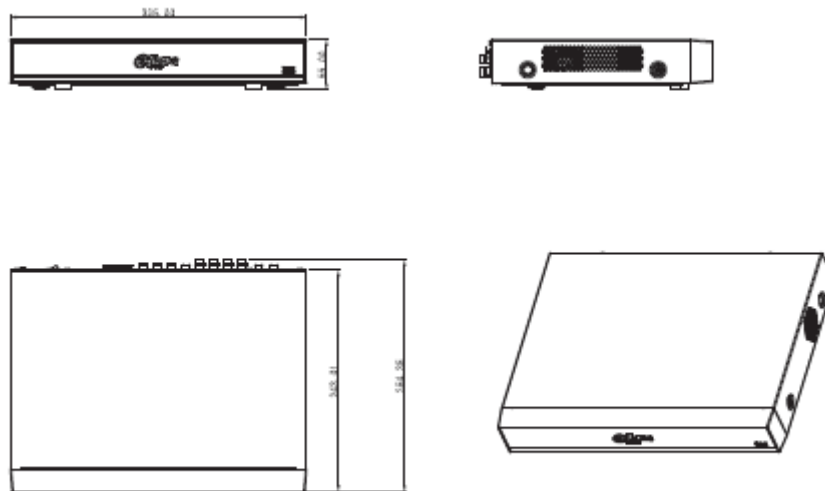

XVR7116HE-4KL-X

16 Kanal Penta-brid 4K Mini 1U Dijital Video Kaydedici

DH-XVR7108HE-4KL-X