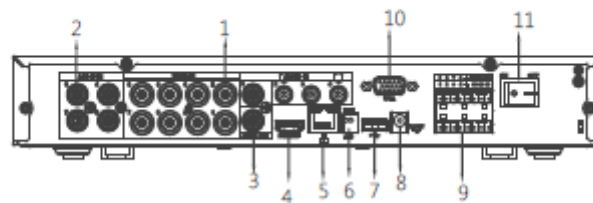

1	VIDEO IN	7	USB port
2	AUDIO IN, RCA Connector	8	DC12V Power Input
3	AUDIO OUT, RCA Connector	9	ALARM IN / OUT
4	HDMI port	10	VGA port
5	Network port	11	Power Switch
6	RS485 port