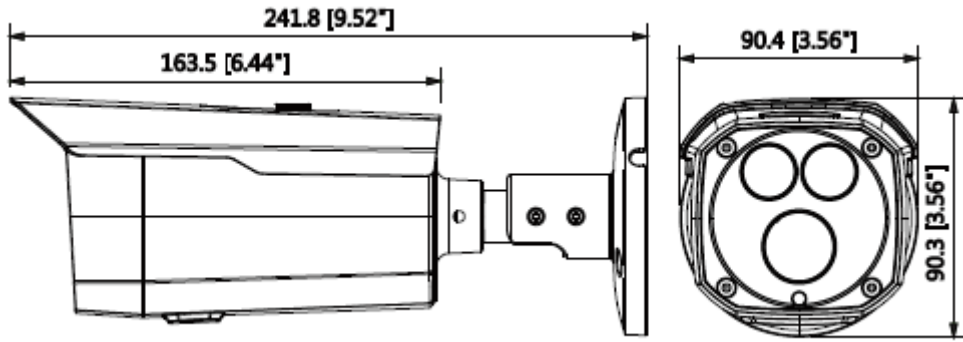

RD-2231DP

2MP IP BULLET NETWORK KAMERA

Video Arayüzü	-
Ses Arayüzü	1/1 kanal Giriş / Çıkış
RS485	-
Alarm	1 kanal Giriş: 5mA 5VDC 1 kanal Çıkış: 300mA 12VDC
Güç	
Güç Kaynağı	DC12V, PoE (802.3af)
Güç Tüketimi	<7.5W
Çevre Koşulları	
Çalışma Koşulları	-30 ° C ~ + 60 ° C (-22 ° F ~ + 140 ° F) / az% 95 RH
Dayanıklılık Koşulları	-30 ° C ~ + 60 ° C (-22 ° F ~ + 140 ° F) / az% 95 RH
Koruma Sertifikası	IP67
Dayanıklılık Sertifikası	-
Fiziksel Özellikleri	
Kasa	Metal
Boyutlar	241.8mm x 90.4mm x 90.3mm
Net Ağırlık	0.61Kg