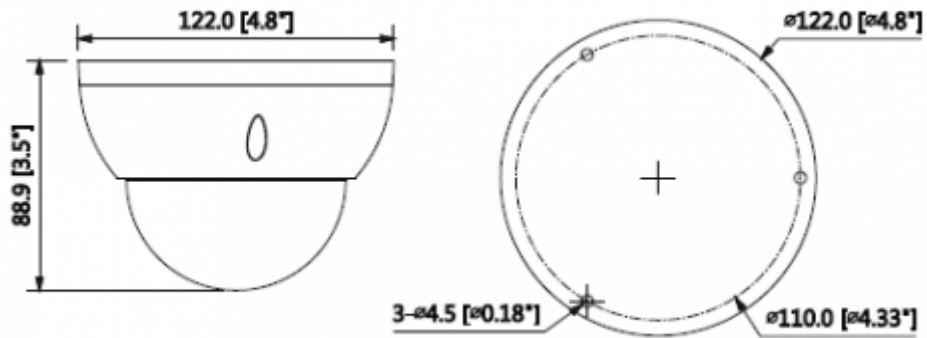

RD-2221RP-D

2MP WDR IR Dome Network Kamera

Junction Mount	Inceiling Mount
PFA137	PFB200C
Wall Mount	Pole Mount
PFB203W	PFB203W + PFA152