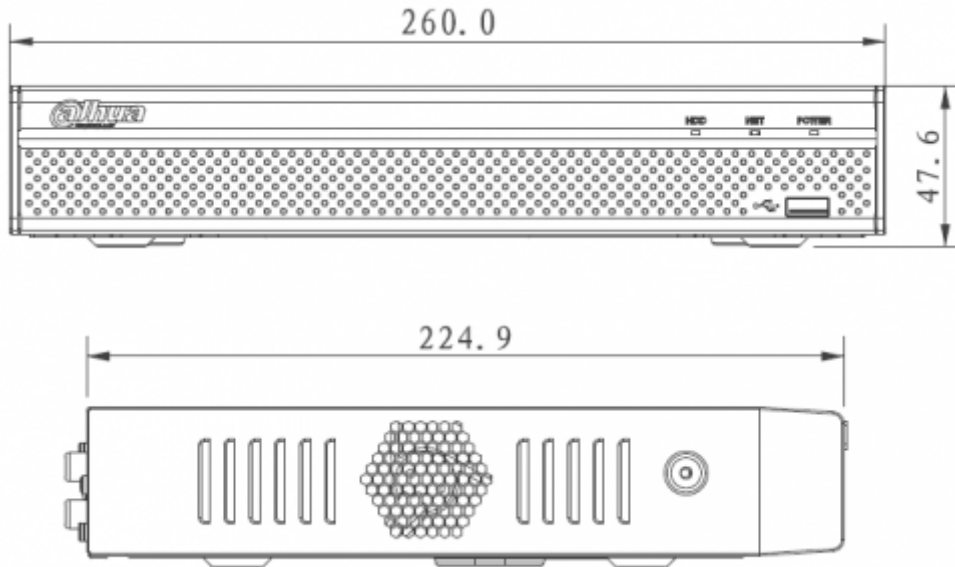

NVR2108HS-4KS2

8 Kanal Kompakt 1U Lite 4K H.265 Network Video Kaydedici

HDD Modu	Tek
eSATA	-
Arayüz	
USB	2 ports (1 Arka USB2.0, 1 Ön USB2.0)
RS232	-
RS485	-
Güç	
Güç Kaynağı	Tek, DC12V / 2A
Güç Tüketimi	<3W (HDD olmadan)
Çevre Koşulları	
Çalışma Koşulları	-10 ° C ~ + 55 ° C (+ 14 ° F ~ + 131 ° F), 86 ~ 106kpa
Dayanıklılık Koşulları	-20 ° C ~ + 70 ° C (-4 ° F ~ + 158 ° F), 0 ~ 90% RH
Kasa	
Boyutlar	Kompakt 1U, 260mm x 224.9mm x 47.6mm
Net Ağırlık	0.8kg (HDD olmadan)
Sertifikalar	
Sertifikalar	CE:EN55032, EN55024, EN50130-4, EN60950-1 FCC:Bölüm 15 Subpart B, ANSI C63.4-2014 UL:UL60950-1