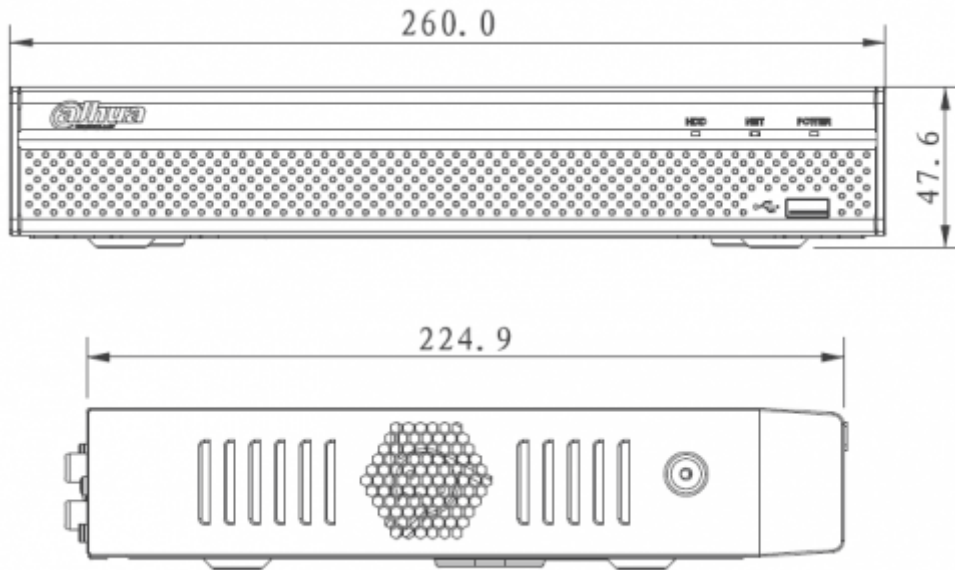

NVR2104HS-P-4KS2

4 Kanal Kompakt 1U 4PoE Lite 4K H.265 Network Video Kaydedici

HDD Modu	Tek
eSATA	-
Arayüz	
USB	2 ports (1 Arka USB2.0, 1 Ön USB2.0)
RS232	-
RS485	-
Güç	
Güç Kaynağı	Tek, DC48V /1. 25A
Güç Tüketimi	NVR: <5.3W (HDD olmadan) PoE: Tekli bağlantı noktası için maksimum 25.5W, toplamda 50w
Çevre Koşulları	
Çalışma Koşulları	-10 ° C ~ + 55 ° C (+ 14 ° F ~ + 131 ° F), 86 ~ 106kpa
Dayanıklılık Koşulları	-20 ° C ~ + 70 ° C (-4 ° F ~ + 158 ° F), 0 ~ 90% RH
Kasa	
Boyutlar	Kompakt 1U, 260mm x 224.9mm x 47.6mm
Net Ağırlık	0.8kg (HDD olmadan)
Sertifikalar	
Sertifikalar	CE:EN55032, EN55024, EN50130-4, EN60950-1 FCC:Bölüm 15 Subpart B, ANSI C63.4-2014 UL:UL60950-1