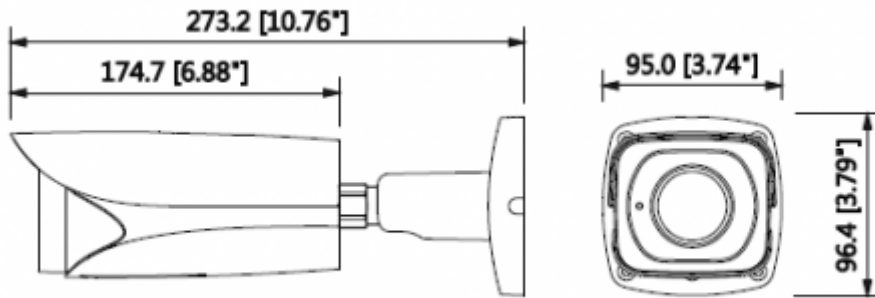

IPC-HFW81230EP-ZH

12MP IR Bullet Network Kamera

Hareket Algılama	Kapalı / Açık (4 Bölge, Dikdörtgen)
ROI	(4 Bölge) Açık / Kapalı
Elektronik Görüntü Sabitleme (EIS)	Mevcut
Akıllı IR	Mevcut
Ultra Defog (Anti Sis)	Mevcut
Dijital Zoom	16x
Flip	0 ° / 90 ° / 180 ° / 270 °
Mirror	Kapalı / Açık
Özel Alan Maskeleymesi	Kapalı / Açık (4 Alan, Dikdörtgen)
Ses	
Sıkıştırma	G.711a / G.711Mu / AAC / G.726
Network	
Ethernet	RJ-45 (100 / 1000Base-T)
Protokol	HTTP; HTTPS; TCP; ARP; RTSP; RTP; UDP, SMTP, FTP; DHCP; DNS; DDNS; PPPOE; IPv4 / v6; QoS; UPnP; NTP; Bonjour, 802.1 x, çok noktaya yayın, ICMP, IGMP, SNMP
ONVIF	ONVIF, psiA, CGI
Akış Yöntemi	Tekli / Çoklu
Maks. Kullanıcı Erişimi	10 Kullanıcı/ 20 Kullanıcı
Direkt Depolama	NAS Anında kayıt için Yerel PC Mirco SD kart 128GB
Web Görüntüleyici	IE, Chrome, Firefox, Safari
Yazılım Yönetimi	Akıllı PSS, DSS, Easy4ip
Akıllı Telefon	IOS, Android
Sertifikalar	
Sertifikalar	CE (EN 60950:2000) UL:UL60950-1 FCC: FCC Part 15 Subpart B

IPC-HFW81230EP-ZH

12MP IR Bullet Network Kamera

Arayüz	
Video Arayüzü	1 Port (Sadece ayarlama için)
Ses Arayüzü	1/1 kanal Giriş / Out
RS485	-
Alarm	2 kanal Giriş: 5mA 5VDC 1 kanal Çıkış: 1A 30VDC / 0.5A 50VAC
Güç	
Güç Kaynağı	DC12V, PoE (802.3at)
Güç Tüketimi	<13W
Çevre Koşulları	
Çalışma Koşulları	-40 ° C ~ + 60 ° C (-40 ° F ~ + 140 ° F) / az% 95 RH
Dayanıklılık Koşulları	-40 ° C ~ + 60 ° C (-40 ° F ~ + 140 ° F) / az% 95 RH
Koruma Sertifikası	IP67
Dayanıklılık Sertifikası	IK10
Kasa	
Kasa	Metal
Boyutlar	273.2mm x 95.0mm x 96.4mm
Net Ağırlık	1.12Kg