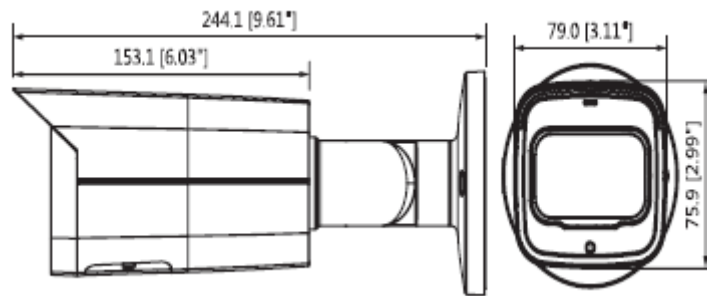

IPC-HFW2431TP-ZAS-27135

4MP WDR IR Bullet Network Kamera

Junction Mount	Pole Mount
PFA135	PFA135 + PFA152-E