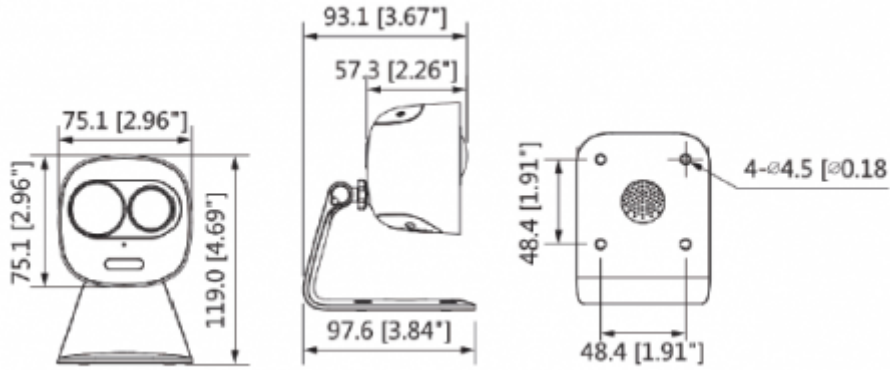

IPC-HFW1831CP-PIR

8MP WDR IR Mini Bullet Network Kamera

Montaj Tipi	Board-in
Odak Uzaklığı	2.8mm
Maks. Açıklık	F2.0
Görüş Açısı	H: 107 ° V: 57 °
Optik Zoom	-
Netlik Ayarı	Sabit
Odak Mesafesini Kapatma	0,8 m (2,62ft)
Pan / Tilt / Döndürme	
Pan / Tilt / Döndürme	Pan:0° ~360° ;Tilt:0° ~90°
Akıllı Fonksiyonlar	
Olay Tetikleyicisi	Hareket algılama, Video kurcalama, Sahne değiştirme, Ağ bağlantısının kesilmesi, IP adresi çakışması, Yasadışı erişim, Depolama bozukluğu
IVS	Tripwire, Saldırı
Video	
Sıkıştırma	H.265 / H.264H / MJPEG (Alt Akış)
Akıllı Codec	H.265 + / H.264 +
Görüntü Akış Kapasitesi	2'li akış
Çözünürlük	4K (3840 x 2160) / 6M (3072 x = 2048) / 5M (x 1920 2560) / 3M (2048x1536) / 3M (x 1296 2304) / 1080P (1920 x 1080) / 1.3M (1280x960) / 720P (1280 x 720) / D1 (704 x 576/704 x 480) / VGA (640 x 480) / CIF (352 x 288/352 x 240)
Frame Oranı	Ana Akım: 4K (1 ~ 15fps) Alt Akış: D1 (1 ~ 15fps)
Bit Hızı Kontrolü	CBR / VBR
Bit Hızı	H.264: 32K ~ 8192Kbps H.265: 32K ~ 8192Kbps
Gündüz / Gece	Otomatik (ICR) / Renkli / S / B
BLC Modu	BLC / HLC / WDR (120dB)
Beyaz Dengesi	Otomatik / Doğal / Sokak Lambası / Açık / Manuel
Kazanç Kontrolü	Otomatik / Manuel

IPC-HFW1831CP-PIR

8MP WDR IR Mini Bullet Network Kamera

RS485	-
Alarm	-
Güç	
Güç Kaynağı	DC12V, PoE (IEEE802.3af)
Güç Tüketimi	DC12V: 3.1W 7W (IR + beyaz ışık) PoE: 3.8W 8.5W (IR + beyaz ışık)
Çevre Koşulları	
Çalışma Koşulları	-20 ° C ~ + 50 ° C (-4 ° F ~ + 122 ° F) /% 95'ten az RH
Dayanıklılık Koşulları	-20 ° C ~ + 50 ° C (-4 ° F ~ + 122 ° F) /% 95'ten az RH
Koruma Sertifikası	IP66
Dayanıklılık Sertifikası	-
Kasa	
Kasa	Metal
Boyutlar	97.6mm x 75.1mm x 119 mm
Net Ağırlık	0.38kg