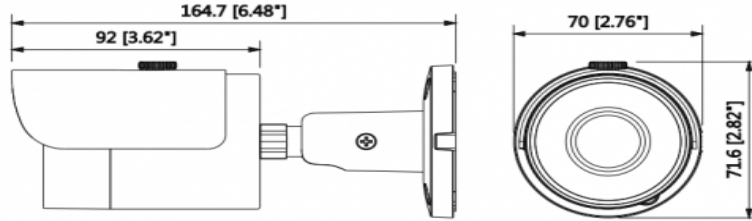

IPC-HFW1226SP-0360B

2MP IR Mini-Bullet Network Kamera

Kasa	Metal
Boyutlar	$\Phi 71.6\text{mm} \times 164.7\text{mm}$
Net Ağırlık	0.22Kg

Corner Mount	Pole Mount
PFA134 + PFA151	PFA134 + PFA152-E
Junction Mount	
PFA134