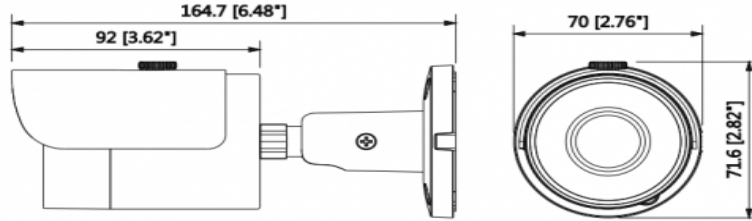

- IP67, PoE

Teknik Özellikler

Dahua IPC-HFW1226SP-0280B Teknik Özellikleri	
Kamera	
Görüntü Sensörü	1/2.7" 2Megapiksel progresif CMOS
Efektiv Piksel	1920 (H) x 1080 (V)
RAM / ROM	64MB/16MB
Tarama Sistemi	Progresif
Minimum Aydınlatma	0.09Lux / F2.0 (Renkli, 1 / 3s, 30IRE) 0.5Lux / F2.0 (Renk, 1 / 30s, 30IRE) 0Lux / F2.0 (IR açık)
S / N Oranı	50dB'den fazla
IR Mesafesi	30m'ye kadar mesafe (98ft)
IR Açık / Kapalı Kontrol	Otomatik / Manuel
IR LED	18
Lens	
Lens Tipi	Sabit
Montaj Tipi	Board-in
Odak Uzaklığı	2.8mm (3.6mm opsiyonel)
Maks. Açıklık	F2.0 / F2.0

IPC-HFW1226SP-0280B

2MP IR Mini-Bullet Network Kamera

Özel Alan Maskeleymesi	Kapalı / Açık (4 Alan, Dikdörtgen)
Ses	
Sıkıştırma	-
Network	
Ethernet	RJ-45 (10 / 100Base-T)
Protokol	HTTP;TCP;ARP;RTSP;RTP;RTCP;UDP;DHCP;DNS;IPV4;NTP;Multicas; ICMP; TLS; FTP
ONVIF	ONVIF Profile S&G
Akış Yöntemi	Tekli / Çoklu
Maks. Kullanıcı Erişimi	10 Kullanıcı / 20 Kullanıcı
Direkt Depolama	Anında kayıt için yerel PC
Web Görüntüleyici	IE, Chrome, Firefox, Safari
Yazılım Yönetimi	Akıllı PSS, DSS,DMSS
Akıllı Telefon	IOS, Android
Sertifikalar	
Sertifikalar	CE: (EN 60950:2000) FCC: FCC Part 15 Subpart B
Arayüz	
Video Arayüzü	-
Ses Arayüzü	-
RS485	-
Alarm	-
Güç	
Güç Kaynağı	DC12V PoE (802.3af)
Güç Tüketimi	<5.1W
Çevre Koşulları	
Çalışma Koşulları	-30 ° C ~ + 60 ° C (-22 ° F ~ + 140 ° F) / az% 95 RH
Dayanıklılık Koşulları	-30 ° C ~ + 60 ° C (-22 ° F ~ + 140 ° F) / az% 95 RH
Koruma Sertifikası	IP67
Dayanıklılık Sertifikası	-
Kasa	

IPC-HFW1226SP-0280B

2MP IR Mini-Bullet Network Kamera

Kasa	Metal
Boyutlar	Φ71.6mm×164.7mm
Net Ağırlık	0.22Kg

Corner Mount	Pole Mount
PFA134 + PFA151	PFA134 + PFA152-E
	
Junction Mount	
PFA134	
