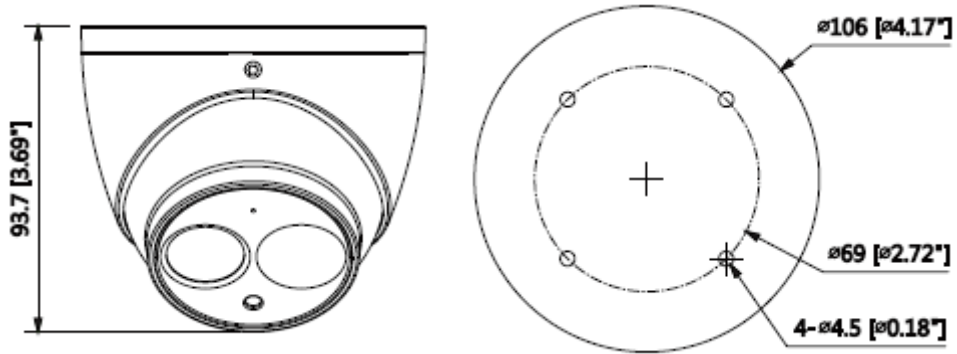

IPC-HDW4231EMP-ASE-0280B

2MP IR Eyeball Network Kamera

Maks. Açıklık	F1.6 (F1.6, F1.6)
Görüş Açısı	H: 110 ° (87 °, 52 °), V: 58 ° (48 °, 30 °)
Optik Zoom	-
Netlik Ayarı	Sabit
Yakın Odak Mesafesi	0,9m (1,2m, 2,5m)
Pan / Tilt / Döndürme	
Pan / Tilt / Döndürme	Soldan sağa: 0 ° ~ 360 °; yukardan aşağı 0 ° ~ 78 °; Döndürme: 0 ° ~ 360 ° 3 Eksenli (3 Axis) yön ayarı ve istenildiği gibi ayarlanabilme
Akıllı Fonksiyonlar	
IVS	Tripwire, Saldırı, Terk / Eksik Nesne
Gelişmiş Akıllı Fonksiyonlar	Yüz tanıma
Video	
Sıkıştırma	H.265 + / H.265 / H.264 + / H.264
Görüntü Akış Kapasitesi	3'lü akış
Çözünürlük	1080P (1920×1080) / 1.3M (1280×960) / 720P (1280 x 720) / D1 (704 x 576/704 x 480) / VGA (640 x 480) / CIF (352 x 288/352 x 240),
Frame Oranı	Ana Akış: 1080P / 720P (1 ~ 50 / 60fps)
	Alt Akış : D1 (1 ~ 50 / 60fps)
	Üçüncü Akış: 1080P (1 ~ 25 / 30fps)
Bit Hızı Kontrolü	CBR / VBR
Bit Hızı	H.264: 24K ~ 10240Kbps H.265: 14K ~ 9984Kbps
Gündüz/Gece	Otomatik (ICR) / Renkli / S / B
BLC Modu	BLC / HLC / WDR (120dB)
Beyaz Dengesi	Otomatik / Doğal / Sokak Lambası / Açık / Manuel
Kazanç Kontrolü	Otomatik / Manuel
Parazit Azaltma	3D DNR
Hareket Algılama	Kapalı / Açık (4 Bölge, Dikdörtgen)
ROI	Kapalı / Açık (4 Bölge)

IPC-HDW4231EMP-ASE-0280B**2MP IR Eyeball Network Kamera**

Güç	
Güç Kaynağı	DC12V, PoE (802.3af)
Güç Tüketimi	<5.5W
Çevre Koşulları	
Çalışma Koşulları	-30 ° C ~ + 60 ° C (-22 ° F ~ 140 ° F) /% 95'den az RH
Dayanıklılık Koşulları	-30 ° C ~ + 60 ° C (-22 ° F ~ 140 ° F) /% 95'den az RH
Koruma Sertifikası	IP67
Dayanıklılık Sertifikası	-
Kasa	
Kasa	Metal
Boyutlar	Φ106mm × 93,7 mm
Net Ağırlık	0,47 kg