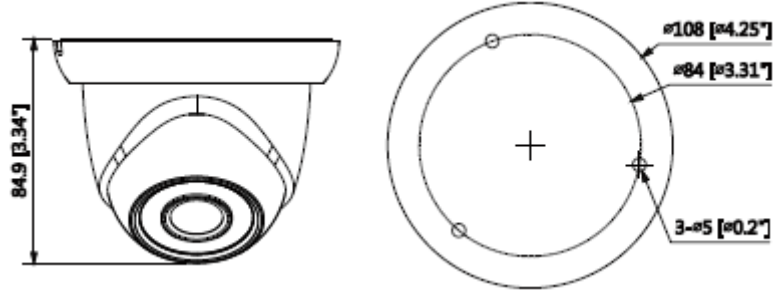

Teknik Özellikler

Dahua IPC-HDW1226SP-0280B Teknik Özellikleri	
Kamera	
Görüntü Sensörü	1 / 2,7 "2Megapiksel progresif CMOS
Efektif Piksel	1920 (H) x 1080 (V)
RAM / ROM	64MB/16MB
Tarama Sistemi	Progresif
Minimum Aydınlatma	0.09Lux / F2.0 (Renkli, 1 / 3s, 30IRE) 0.5Lux / F2.0 (Renk, 1 / 30s, 30IRE) 0Lux / F2.0 (IR)
S / N Oranı	50dB'den fazla
IR Mesafesi	30m'ye kadar mesafe (98ft)
IR Açık / Kapalı Kontrol	Otomatik / Manuel
IR LED	12
Lens	
Lens Tipi	Sabit
Montaj Tipi	Board-in
Odak Uzaklığı	2.8mm (3.6mm opsiyonel)
Maks. Açıklık	F2.0 / F2.0

IPC-HDW1226SP-0280B

2MP IR Turret Network Kamera

Ses	
Sıkıştırma	-
Network	
Ethernet	RJ-45 (10 / 100Base-T)
Protokol	HTTP;TCP;ARP;RTSP;RTP;RTCP;UDP;DHCP;DNS;IPV4;NTP;Multicas; ICMP; TLS; FTP
ONVIF	ONVIF Profile S&G
Akış Yöntemi	Tekli / Çoklu
Maks. Kullanıcı Erişimi	10 Kullanıcı / 20 Kullanıcı
Direkt Depolama	Anında kayıt için yerel PC
Web Görüntüleyici	IE, Chrome, Firefox, Safari
Yazılım Yönetimi	Akıllı PSS, DSS, DMSS
Akıllı Telefon	IOS, Android
Sertifikalar	
Sertifikalar	CE: (EN 60950:2000) FCC: FCC Part 15 Subpart B
Arayüz	
Video Arayüzü	-
Ses Arayüzü	-
RS485	-
Alarm	-
Güç	
Güç Kaynağı	DC12V PoE (802.3af)
Güç Tüketimi	<4.6W
Çevre Koşulları	
Çalışma Koşulları	-30 ° C ~ + 60 ° C (-22 ° F ~ + 140 ° F) / az% 95 RH
Dayanıklılık Koşulları	-30 ° C ~ + 60 ° C (-22 ° F ~ + 140 ° F) / az% 95 RH
Koruma Sertifikası	IP67
Dayanıklılık Sertifikası	-
Kasa	
Kasa	Metal + Plastik

IPC-HDW1226SP-0280B

2MP IR Turret Network Kamera

Boyutlar	Φ108mm×84.9mm
Net Ağırlık	0.24Kg

Junction Mount	Pole Mount
PFA136	PFB203W + PFA152-E
	
Wall Mount	
PFB203W	
