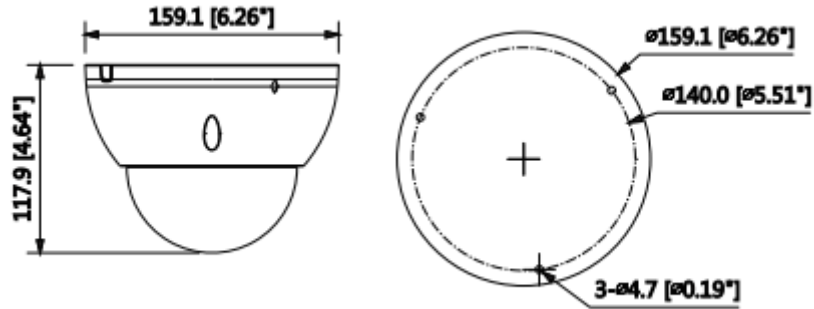

IPC-HDBW81230EP-ZH

12MP IR Dome Network Kamera

Akıllı IR	Mevcut
Dijital Zoom	16x
Flip	0°/90°/180°/270°
Mirror	Kapalı / Açık
Özel Alan Maskeleymesi	Kapalı / Açık (4 Alan, Dikdörtgen)
Ses	
Sıkıştırma	G.711a / G.711Mu / AAC / G.726
Network	
Ethernet	RJ-45 (100 / 1000Base-T)
Protokol	HTTP; HTTPS; TCP; ARP; RTSP; RTP; UDP, SMTP, FTP; DHCP; DNS; DDNS; PPPOE; IPv4 / v6; QoS; UPnP; NTP; Bonjour, 802.1 x, çok noktaya yayın, ICMP, IGMP, SNMP
ONVIF	ONVIF, PSIA, CGI
Akış Yöntemi	Tekli/Çoklu
Maks. Kullanıcı Erişimi	10/20 kullanıcı
Direkt Depolama	NAS Anlık kayıt için yerel PC Mirco SD kart 128GB
Web Görüntüleyici	IE, Chrome, Firefox, Safari
Yazılım Yönetimi	Akıllı PSS, DSS, Easy4ip
Akıllı Telefon Desteği	IOS, Android
Sertifikalar	
Sertifikalar	CE (EN 60950: 2000) UL: UL60950-1 FCC: FCC Bölüm 15 Alt Kısım B
Arayüz	
Video Arayüzü	1 Port (Sadece ayarlama için)
Ses Arayüzü	1/1 kanal Giriş / Çıkış
RS485	-
Alarm	1 kanal Giriş: 5mA 5VDC 1 kanal Çıkış: 1A 30VDC / 0.5A 50VAC

IPC-HDBW81230EP-ZH

12MP IR Dome Network Kamera

Güç	
Güç Kaynağı	DC12V, AC24V, PoE (802.3at)
Güç Tüketimi	<18W
Çevre Koşulları	
Çalışma Koşulları	-40 ° C ~ + 60 ° C (-40 ° F ~ 140 ° F) /% 95'den daha düşük RH
Dayanıklılık Koşulları	-40 ° C ~ + 60 ° C (-40 ° F ~ 140 ° F) /% 95'den daha düşük RH
Koruma Sertifikası	IP67
Dayanıklılık Sertifikası	IK10
Kasa	
Kasa	Metal
Boyutlar	Φ159.1mm x 117.9mm
Net Ağırlık	0.96kg