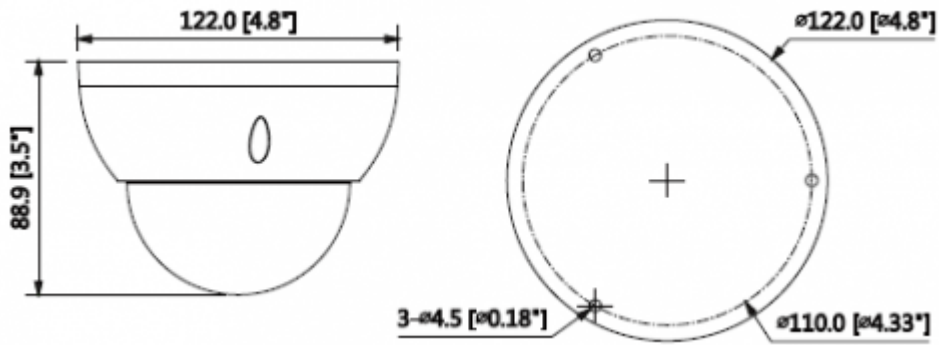

IPC-HDBW2431RP-ZAS

4MP WDR IR Dome Network Kamera

Sertifikalar	CE (EN 60950:2000) UL:UL60950-1 FCC: FCC Part 15 Subpart B
Arayüz	
Video Arayüzü	-
Ses Arayüzü	1/1 kanal Giriş / Çıkış
RS485	-
Alarm	1 kanal Girişi: 5mA 5VDC 1 kanal Çıkışı: 300mA 12VDC
Güç	
Güç Kaynağı	DC12V PoE (802.3af)
Güç Tüketimi	<8.5W
Çevre Koşulları	
Çalışma Koşulları	-30 ° C ~ + 60 ° C (-22 ° F ~ + 140 ° F) / az% 95 RH
Dayanıklılık Koşulları	-30 ° C ~ + 60 ° C (-22 ° F ~ + 140 ° F) / az% 95 RH
Koruma Sertifikası	IP67
Dayanıklılık Sertifikası	IK10
Kasa	
Kasa	Metal
Boyutlar	φ122mm×88.9mm
Net Ağırlık	0.4Kg