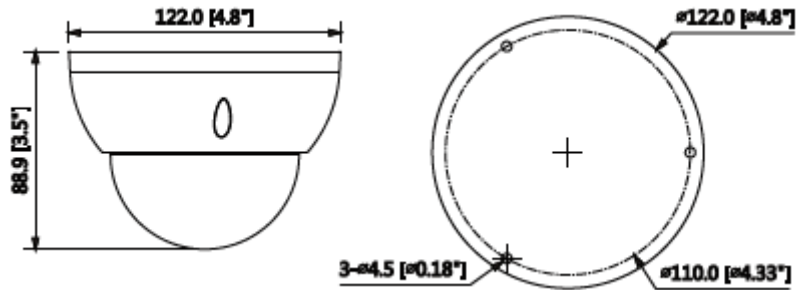

IPC-HDBW2231RP-ZAS

2MP WDR IR Dome Network Kamera

Junction Mount	Inceiling Mount
PFA137	PFB200C
Wall Mount	Pole Mount
PFB203W	PFB203W + PFA152-E
Wall Mount with Rain Shade	Pole Mount with Rain Shade
PFB203W+PFA200W	PFB203W + PFA152-E+PFA200W