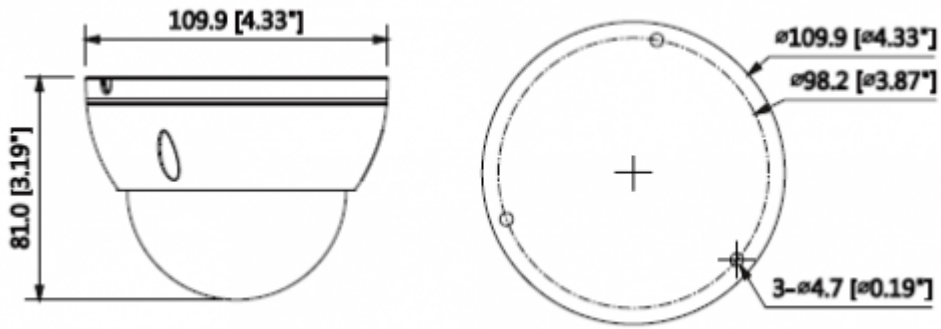

IPC-HDBW1230EP-S-0360B

2MP IR Mini-Dome Network Kamera

Flip	0 ° / 90 ° / 180 ° / 270 °
Mirror	Kapalı / Açık
Özel Alan Maskeleymesi	Kapalı / Açık (4 Alan, Dikdörtgen)
Ses	
Sıkıştırma	-
Network	
Ethernet	RJ-45 (10/100Base-T)
Protokoller	HTTP; HTTPS, TCP; ARP, RTSP, RTP, RTCP, UDP, STMP; FTP; DHCP; DNS; DDNS; PPPoE; IPv4 / v6; QoS; UPnP; NTP; Bonjour; IEEE 802.1x; Çok Noktaya Yayın; ICMP; IGMP; TLS
ONVIF	ONVIF Profili S & G, API
Akış Yöntemi	Tekli/Çoklu
Maks. Kullanıcı Erişimi	10 / 20 kullanıcı
Direkt Depolama	NAS Anlık kayıt için yerel PC
Web Görüntüleyici	IE, Chrome, Firefox, Safari
Yazılım Yönetimi	Akıllı PSS, DSS, DMSS
Akıllı Telefon Desteği	IOS, Android
Sertifikalar	
Sertifikalar	CE (EN 60950: 2000) UL: UL60950-1 FCC: FCC Bölüm 15 Alt Kısım B
Arayüz	
Video Arayüzü	-
Ses Arayüzü	-
RS485	-
Alarm	-
Genel	
Güç Kaynağı	DC12V, PoE (802.3af)
Güç Tüketimi	<5.5W
Çalışma Koşulları	-30 ° C ~ + 60 ° C (-22 ° F ~ + 140 ° F) /% 95'den daha düşük RH
Dayanıklılık Koşulları	-30 ° C ~ + 60 ° C (-22 ° F ~ + 140 ° F) /% 95'den daha düşük RH

IPC-HDBW1230EP-S-0360B

2MP IR Mini-Dome Network Kamera

Koruma Sertifikası	IP67
Dayanıklılık Sertifikası	IK10
Kasa	Metal
Boyutlar	Φ109.9mm x 81mm
Net Ağırlık	0.34Kg

Junction Mount	Pole Mount
PFA136	PFB203W + PFA152-E
	
Wall Mount	Pole Mount with Rain Shade
PFB203W	PFA136+ PFA152-E+PFA200W
	
Wall Mount with Rain Shade	
PFA136+PFA200W	
