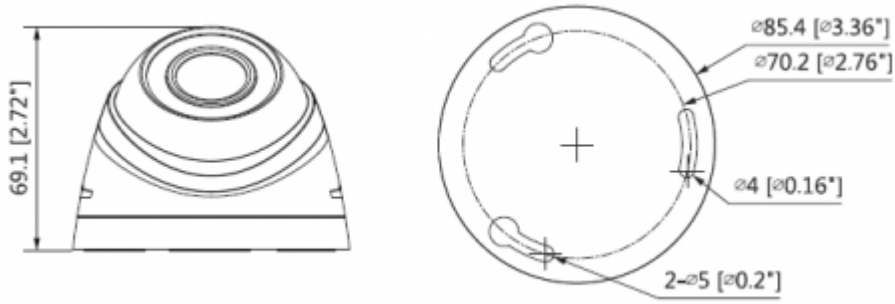

Teknik Özellikler

RETRO DAHUA RD-1200R-D Teknik Özellikleri	
Kamera	
Görüntü Sensörü	1 / 2.7 "CMOS
Efektif Piksel	1920 (H) × 1080 (V), 2MP
Tarama Sistemi	Progresif
Elektronik Shutter Hızı	PAL: 1/25 ~ 1 / 100000s NTSC: 1/30 ~ 1 / 100000s
Minimum Aydınlatma	0.02Lux / F1.85, 30IRE, 0Lux IR
S / N Oranı	65dB'den fazla
IR Mesafesi	20 metreye kadar (66 feet)
IR Açık / Kapalı Kontrol	Otomatik / Manuel
IR LED	12
Lens	
Lens Tipi	Sabit lens / Sabit iris
Montaj Tipi	Board-in
Odak Uzaklığı	2.8mm (3.6, 6mm Opsiyonel)

RD-1200R-D**2MP HDCVI IR Eyeball Kamera**

Maks. Açıklık	F1.85
Görüş Açısı	H: 103 ° (89.9 °, 54.7 °)
Netlik Ayarı	-
Yakın Odak Mesafesi	600 mm (900 mm, 2000 mm) 23.62 "(35.43", 78.74 ")
Pan / Tilt / Döndürme	
Pan / Tilt / Döndürme	Soldan sağa: 0 ° ~ 360 °; yukardan aşağı 0 ° ~ 90 °; Döndürme: 0 ° ~ 360 ° 3 Eksenli (3 Axis) yön ayarı ve istenildiği gibi ayarlanabilme
Video	
Çözünürlük	1080P (1920 × 1080)
Frame Oranı	25 / 30fps @ 1080P, 25/30/50 / 60fps @ 720P
Video Çıkışı	1 kanal BNC yüksek çözünürlüklü video çıkışı / CVBS video çıkışı (anahtarlanabilir)
Gündüz /Gece	Otomatik (ICR) / Manuel
OSD Menü	Çoklu dil
BLC Modu	BLC / HLC / DWDR
WDR	DWDR
Kazanç Kontrolü	AGC
Parazit Azaltma	2D
Beyaz Dengesi	Otomatik / Manuel
Akıllı IR	Otomatik / Manuel
Sertifikalar	
Sertifikalar	CE (EN55032, EN55024, EN50130-4) FCC (CFR 47 FCC Bölüm 15 alt bölüm B, ANSI C63.4-2014) UL (UL60950-1 + CAN / CSA C22.2 No.60950-1)
Arayüz	
Ses Arayüzü	-
Güç	
Güç Kaynağı	12V DC ±% 25

RD-1200R-D

2MP HDCVI IR Eyeball Kamera

Güç Tüketimi	Maks. 3,2 W (12V DC, IR)
Çevre Koşulları	
Çalışma Koşulları	-40 ° C ~ + 60 ° C (-40 ° F ~ + 140 ° F) / az% 90 RH
Dayanıklılık Koşulları	-40 ° C ~ + 60 ° C (-40 ° F ~ + 140 ° F) / az% 90 RH
Koruma Sertifikası	-
Kasa	
Kasa	Plastik
Boyutlar	69.1mm x Ø85.4mm
Net Ağırlık	0.11kg