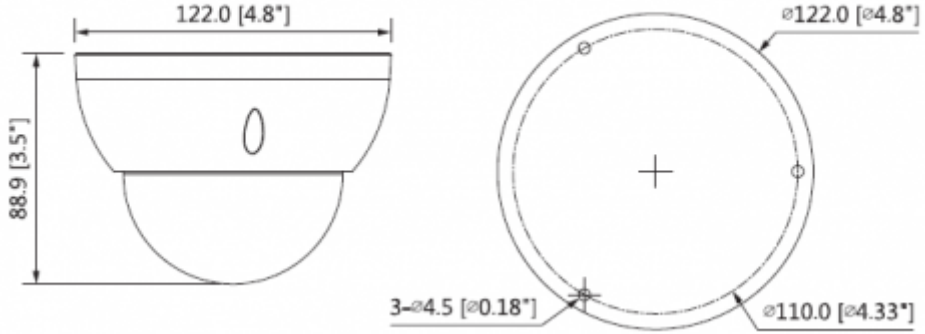

RD-1200R-VF-D

2MP HDCVI IR Dome Kamera

Güç Kaynağı	12V DC $\pm$% 25
Güç Tüketimi	Maks. 3.4W (12V DC, IR)
Çevre Koşulları	
Çalışma koşulları	-40 ° C ~ + 60 ° C (-40 ° F ~ + 140 ° F) / az% 90 RH
Dayanıklılık Koşulları	-40 ° C ~ + 60 ° C (-40 ° F ~ + 140 ° F) / az% 90 RH
Koruma ve Dayanıklılık Sertifikası	IP67 & IK10
Kasa	
Kasa	Alüminyum
Boyutlar	Φ122mm $\times$ 88.9mm
Net Ağırlık	0.39kg