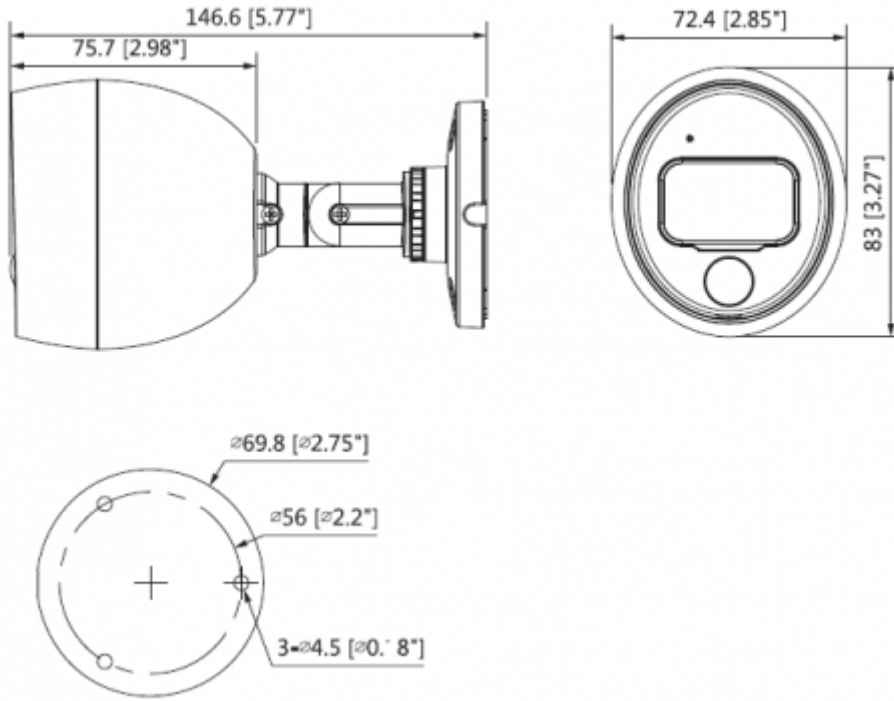

Teknik Özellikler

Model	Dahua HAC-ME1200BP-PIR-0280B Teknik Özellikleri
Kamera	
Görüntü Sensörü	1/2.7" CMOS
Efektif Piksel	1920(H)×1080(V), 2MP
Tarama Sistemi	Progresif
Elektronik Shutter Hızı	PAL: 1/4~1/100000s NTSC: 1/3~1/100000s
Min. Aydınlatma	0.02Lux / F2.0 (Renkli), 30IRE, 0Lux IR
S / N Oranı	65dB'den fazla
IR Mesafesi	20m'ye kadar (66feet)
IR Açık / Kapalı Kontrol	Otomatik / Manuel
IR LED	1
Lens	
Lens Tipi	Sabit lens / sabit iris
Montaj Tipi	Board-in
Odak Uzaklığı	2.8mm
Maks. Diyafram	F2.0

HAC-ME1200BP-PIR-0280B

2MP HDCVI MotionEye Kamera

Görüş Açısı	H: 112 °
Odak Kontrolü	-
Odak Mesafesini Kapatma	500mm 19.7 "
PTZ	
Pan / Tilt Aralığı	Pan:0° ~360° ;Tilt:0° ~90° ;Döndürme:0° ~360°
Video	
Çözünürlük	1080P (1920 x 1080)
Frame Oranı	25/30fps@1080P, 25/30/50/60fps@720P
Video Çıkışı	1 kanallı BNC yüksek tanımlı video çıkışı / CVBS video çıkışı (geçiş yapabilir)
Gündüz / Gece	Otomatik (ICR) / Manuel
OSD Menü	Çoklu dil
BLC Modu	BLC / HLC / WDR
WDR	DWDR
Kazanç Kontrolü	AGC
Parazit Azaltma	2D
Beyaz Dengesi	Otomatik / manuel
Akıllı IR	Otomatik / manuel
Pir	
Bulma	Pasif kızılötesi
Algılama Aralığı	10m, 110 °
Alarm İstemi	Kırmızı led
Kurulum Yüksekliği	Default braketi, duvar montajı, 2.2-2.5m
Sertifikalar	
Sertifikalar	CE (EN55032, EN55024, EN50130-4) FCC (CFR 47 FCC Part 15 altpartB, ANSI C63.4-2014) UL (UL60950-1 + CAN / CSA C22.2 No. 60950-1)
Arayüz	
Ses Arayüzü	-
Güç	
Güç Kaynağı	12V DC ±% 30
Güç Tüketimi	Maksimum 4.1W (12V DC, IR)

HAC-ME1200BP-PIR-0280B

2MP HDCVI MotionEye Kamera

Çevre Koşulları	
Çalışma Koşulları	-10 ° C ~ + 50 ° C (+ 14 ° F ~ 122 ° F) /% 95'den az RH * Başlangıç -10 ° C'nin üstünde (14 ° F) yapılmalıdır.
Dayanıklılık Koşulları	-10 ° C ~ + 50 ° C (+ 14 ° F ~ 122 ° F) /% 95'den az RH
Koruma ve Dayanıklılık Sertifikası	IP67
Kasa	Alüminyum (Ön Kapak) + Plastik (Arka Namlu)
Boyutlar	146,6 mm x 72,4 mm x 83 mm
Net Ağırlık	0.23 kg