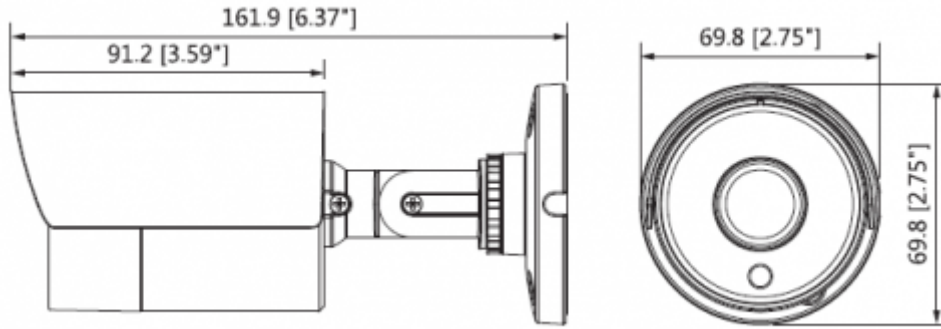

HAC-LC1200SLP-W-0280B

2MP HDCVI Gateway Kamera

Çevre Koşulları	
Çalışma Koşulları	-40 ° C ~ 60 ° C (-40 ° F ~ 140 ° F) /% 90 RH'den az * Başlangıç -40 ° C'nin üstünde (-40 ° F) yapılmalıdır.
Dayanıklılık Koşulları	-40 ° C ~ 60 ° C (-40 ° F ~ 140 ° F) /% 90 RH'den az
Koruma ve Dayanıklılık Sertifikası	IP67
Kasa	Plastik
Boyutlar	161,9 mm x 69,8 mm x 69,8 mm
Net Ağırlık	0.22 kg

Junction Mount	Pole Mount
PFA134	PFB134 + PFA152-E