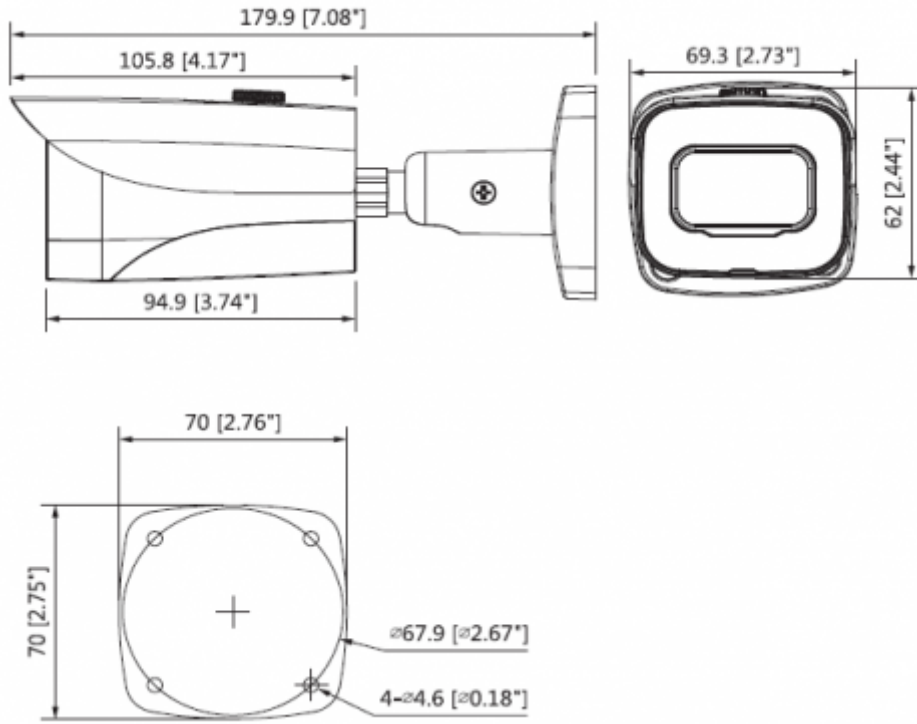

#### Teknik Özellikler

Model	Dahua HAC-HFW2802EP-A-0360B Teknik Özellikleri
<b>Kamera</b>	
Görüntü Sensörü	1/2 "CMOS
Efektif Piksel	3840 (H) x 2160 (V), 8 MP
Tarama Sistemi	Progresif
Elektronik Shutter Hızı	PAL: 1 / 4s ~ 1 / 100.000s NTSC: 1 / 3s ~ 1 / 100.000s
Min. Aydınlatma	0.005Lux / F1.6, 30IRE, 0Lux IR
S / N Oranı	65dB'den fazla
IR Mesafesi	40m'ye kadar (130 feet)
IR Açık / Kapalı Kontrol	Otomatik / Manuel
IR LED	2
<b>Lens</b>	
Lens Tipi	Sabit lens / sabit iris
Montaj Tipi	Board-in
Odak Uzaklığı	3,6mm (2,8 mm, 6 mm opsiyonel)
Maks. Diyafram	F1.6

## HAC-HFW2802EP-A-0360B

### 4K Starlight HDCVI IR Bullet Kamera

Görüş Açısı	H: 87 ° (110.8 ° / 55 °)
Odak Kontrolü	-
Odak Mesafesini Kapatma	2500mm 98.43 "
<b>Pan / Tilt / Döndürme</b>	
Pan / Tilt / Döndürme	Pan:0° ~360° ;Tilt:0° ~90° ;Döndürme:0° ~360°
<b>Video</b>	
Çözünürlük	8 MP (3840 × 2160)
Frame Oranı	15fps@4K, 20fps@6MP, 25/30fps@4MP
Video Çıkışı	1 kanallı BNC yüksek tanımlı video çıkışı / CVBS video çıkışı (DIP anahtarı)
Gündüz / Gece	Otomatik (ICR) / Manuel
OSD Menüsü	Çoklu dil
BLC Modu	BLC / HLC / WDR
WDR	120dB
Kazanç Kontrolü	AGC
Parazit Azaltma	2D / 3D
Beyaz Dengesi	Otomatik / manuel
Akıllı IR	Otomatik / manuel
<b>Sertifikalar</b>	
Sertifikalar	CE (EN55032, EN55024, EN50130-4) FCC (CFR 47 FCC Part 15 altpartB, ANSI C63.4-2014) UL (UL60950-1 + CAN / CSA C22.2 No. 60950-1)
<b>Arayüz</b>	
Ses Arayüzü	Dahili ve dahili Mic
<b>Güç</b>	
Güç Kaynağı	12V DC ±% 30
Güç Tüketimi	Maksimum 6,8W (12V DC, IR)
<b>Çevre Koşulları</b>	
Çalışma Koşulları	-30 ° C ~ + 60 ° C (-22 ° F ~ 140 ° F) /% 90'dan az RH * Başlangıç -30 ° C'nin üstünde (-22 ° F) yapılmalıdır.
Dayanıklılık Koşulları	-30 ° C ~ + 60 ° C (-22 ° F ~ 140 ° F) /% 90'dan az RH
Koruma ve Dayanıklılık Sertifikası	IP67

### 4K Starlight HDCVI IR Bullet Kamera

Kasa	Alüminyum
Boyutlar	179.9mm × 70mm × 70mm
Net Ağırlık	0,42 kg