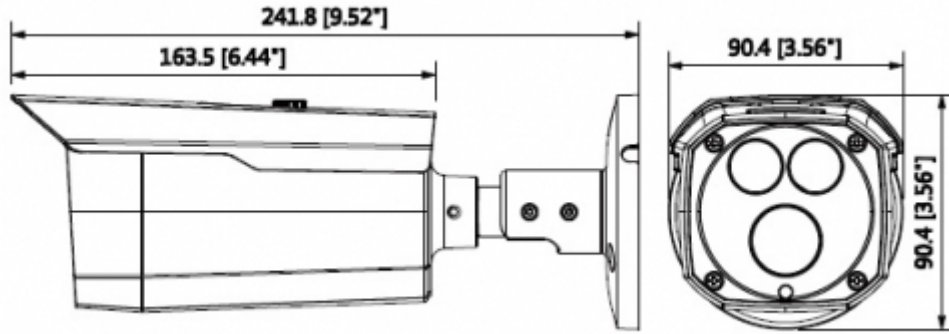

Proje Ürünü

Teknik Özellikler

Dahua HAC-HFW2401DP-0360B Teknik Özellikleri	
Kamera	
Görüntü Sensörü	1/3 "CMOS
Efektif Piksel	2688 (H) x1520 (V), 4.1MP
Tarama Sistemi	Progresif
Elektronik Shutter Hızı	PAL: 1 / 4s ~ 1 / 100,000s NTSC: 1 / 3s ~ 1 / 100,000s
Minimum Aydınlatma	0.01LUX / F1.5, 0Lux (IR)
S / N Oranı	65dB'den fazla
IR Mesafesi	80m kadar (262feet)
IR Açık / Kapalı Kontrol	Otomatik / Manuel
IR LED	2
Lens	
Lens Tipi	Sabit lens / Sabit iris
Montaj Tipi	Board-in
Odak Uzaklığı	3.6mm (6mm, 8mm Opsiyonel)
Maks. Açıklık	F1.5

HAC-HFW2401DP-0360B

4MP HDCVI WDR IR Bullet Kamera

Görüş Açısı	H: 79 ° (48.6 ° / 32.9 °)
Netlik Ayarı	-
Yakın Odak Mesafesi	1500mm (1700mm, 4000mm) 59.06 " (66.93 " , 157.48 ")
Video	
Çözünürlük	4MP (2560 × 1440)
Frame Oranı	25fps @ 4MP, 25 / 30fps 1080p @ 25 / 30fps @ 720p
Video Çıkışı	1 kanal BNC HDCVI yüksek tanımlı video çıkışı ve 1 kanal BNC CVBS video çıkışı
Gündüz/Gece	Otomatik (ICR) / Manuel
OSD Menü	Çoklu dil
BLC Modu	BLC / HLC / WDR
WDR	120dB
Kazanç Kontrolü	AGC
Parazit Azaltma	2D / 3D
Beyaz Dengesi	Otomatik / Manuel
Akıllı IR	Otomatik / Manuel
Sertifikalar	
Sertifikalar	CE (EN55032, EN55024, EN50130-4) FCC (CFR 47 FCC Bölüm 15 alt bölüm B, ANSI C63.4-2014) UL (UL60950-1 + CAN / CSA C22.2 No.60950-1)
Arayüz	
Ses Arabirimi	-
Güç	
Güç	12V DC ±% 25
Güç Tüketimi	Maks. 6W (12V DC, IR)
Çevre Koşulları	
Çalışma Koşulları	-30 ° C ~ + 60 ° C (-22 ° F ~ + 140 ° F) / az% 90 RH
Dayanıklılık Koşulları	-30 ° C ~ + 60 ° C (-22 ° F ~ + 140 ° F) / az% 90 RH
Koruma Sertifikası	IP67
Kasa	
Kasa	Alüminyum

HAC-HFW2401DP-0360B

4MP HDCVI WDR IR Bullet Kamera

Boyutlar	241.8mm×90.4mm×90.3mm
Net Ağırlık	0.64kg

Junction Mount	Pole Mount
PFA135	PFB135 + PFA150
