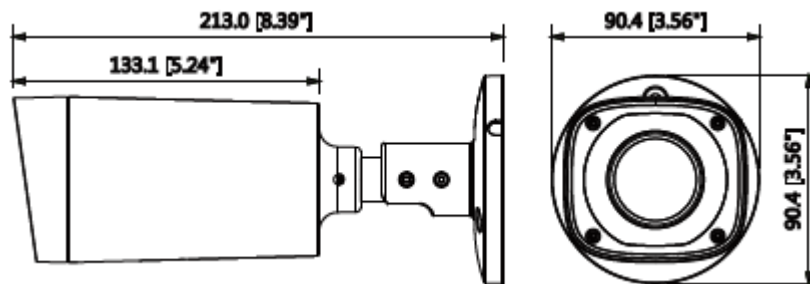

HAC-HFW2231RP-Z-IRE6-POC

2MP Starlight HDCVI PoC IR Bullet Kamera

Junction Mount	Pole Mount
PFA130-E	PFA130-E + PFA152-E