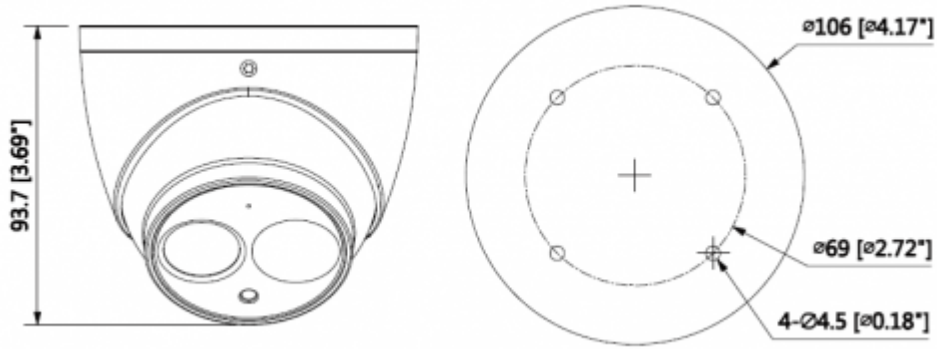

### Teknik Özellikler

Model	Dahua HAC-HDW1400EMP-POC-0280B Teknik Özellikleri
<b>Kamera</b>	
Görüntü Sensörü	1/3 "CMOS
Efektif Piksel	2688 (H) × 1520 (V), 4.1 MP
Tarama Sistemi	Progresif
Elektronik Shutter Hızı	PAL: 1/25 ~ 1 / 100000s NTSC: 1/30 ~ 1 / 100000s
Min. Aydınlatma	0.03Lux / F1.9, 30IRE, 0Lux IR
S/N Oranı	65 dB 'den fazla
IR Mesafesi	50m'ye (164 feet) kadar
IR Açma / Kapama Kontrolü	Otomatik / Manuel
IR LED	1
<b>Lens</b>	
Lens Tipi	Sabit Lens / Sabit İris
Montaj Tipi	Board-in
Odak Uzaklığı	2.8mm (3.6mm, 6mm Opsiyonel)
Maks. Diyafram	F1.9

### 4MP HDCVI PoC IR Eyeball Kamera

Görüş Açısı	H: 78 ° (99.7 ° / 48.6 °)
Odak Kontrolü	-
Yakın Odak Mesafesi	1100 mm (800 mm / 2600 mm) 43,3 " (31,5 " / 102,4 ")
<b>Pan / Tilt / Döndürme</b>	
Pan / Tilt / Döndürme	Pan: 0° ~ 360° Tilt: 0° ~ 78° Döndürme: 0° ~ 360°
<b>Video</b>	
Çözünürlük	4 MP (2560 × 1440)
Frame Oranı	25/30fps@4MP, 25/30fps@1080P, 25/30fps@720P
Video Çıkışı	1 kanal BNC yüksek çözünürlüklü video çıkışı / CVBS video çıkışı (Değiştirilebilir)
Gündüz Gece	Otomatik (ICR) / Manuel
OSD Menüsü	Çoklu dil
BLC Modu	BLC / HLC / DWDR
WDR	DWDR
Kazanç Kontrolü	AGC
Parazit Azaltma	2D
Beyaz Dengesi	Otomatik / Manuel
Akıllı IR	Otomatik / Manuel
<b>Sertifikalar</b>	
Sertifikalar	CE (EN55032, EN55024, EN50130-4) FCC (CFR 47 FCC Part 15 altpartB, ANSI C63.4-2014) UL (UL60950-1 + CAN / CSA C22.2 No. 60950-1)
<b>Arayüz</b>	
Ses Arayüzü	-
<b>Güç</b>	
Güç Kaynağı	POC / 12V DC ±% 25
Güç Tüketimi	Maksimum 4.6W (12V DC, IR)
<b>Çevre Koşulları</b>	
Çalışma Koşulları	-40 ° C ~ 60 ° C (-40 ° F ~ 140 ° F) /% 90 RH'den düşük * Çalıştırma -40 ° C'nin üstünde (-40 ° F) yapılmalıdır.

### 4MP HDCVI PoC IR Eyeball Kamera

Dayanıklılık Koşulları	-40 ° C ~ 60 ° C (-40 ° F ~ 140 ° F) /% 90 RH'den az
Koruma ve Dayanıklılık Sertifikası	IP67
Kasa	Alüminyum
Boyutlar	Φ106mm x 93,7mm
Net Ağırlık	0,43 kg