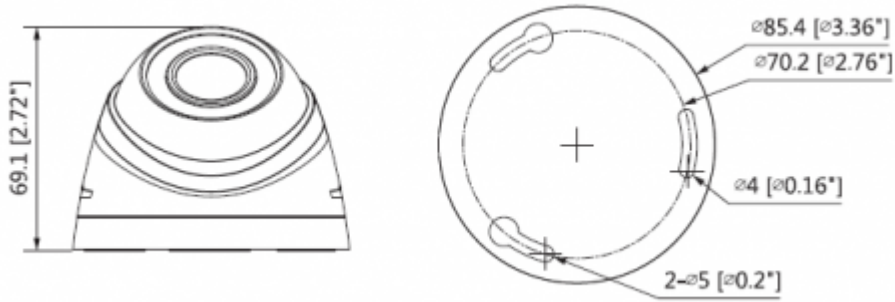

HAC-HDW1200RP-0280B-S3

2MP HDCVI IR Eyeball Kamera

Güç Tüketimi	Maks. 3,2 W (12V DC, IR)
Çevre Koşulları	
Çalışma Koşulları	-40 ° C ~ + 60 ° C (-40 ° F ~ + 140 ° F) / az% 90 RH
Dayanıklılık Koşulları	-40 ° C ~ + 60 ° C (-40 ° F ~ + 140 ° F) / az% 90 RH
Koruma Sertifikası	-
Kasa	
Kasa	Plastik
Boyutlar	69.1mm x Ø85.4mm
Net Ağırlık	0.11kg