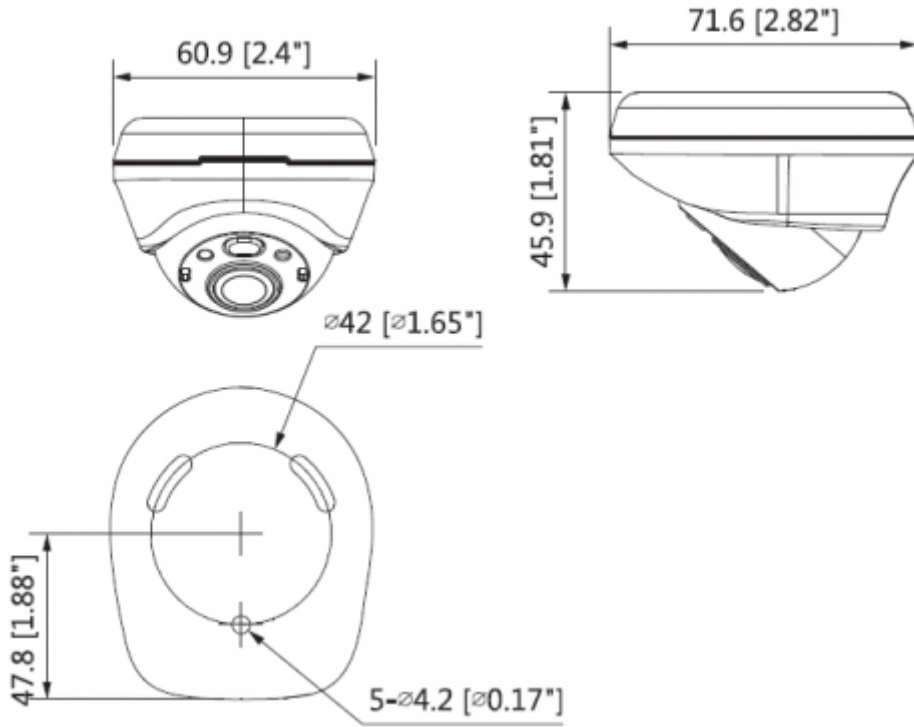

### Teknik Özellikler

Dahua HAC-HDW1200L-0210B-S3 Teknik Özellikleri	
<b>Kamera</b>	
Görüntü Sensörü	1 / 2.7 "CMOS
Efektif Piksel	1920 (H) × 1080 (V), 2MP
Tarama Sistemi	Progresif
Elektronik Shutter Hızı	PAL: 1/25 ~ 1 / 100000s NTSC: 1/30 ~ 1 / 100000s
Minimum Aydınlatma	0.02Lux / F2.0, 30IRE, 0Lux IR
S / N Oranı	65dB'den fazla
IR Mesafesi	3 m'ye kadar (9 feet)
IR Açık / Kapalı Kontrol	Otomatik / Manuel
IR LED	1
<b>Lens</b>	
Lens Tipi	Sabit lens / Sabit iris
Montaj Tipi	Board-in
Odak Uzaklığı	2.1mm

### 2MP HDCVI IR Eyeball Kamera

Maks. Açıklık	F2.0
Görüş Açısı	H: 139 °
Netlik Ayarı	-
Yakın Odak Mesafesi	500mm (19.68" )
<b>Pan / Tilt / Döndürme</b>	
Pan / Tilt / Döndürme	Soldan sağa: 0 ° ~ 40 °; yukardan aşağı 0 ° ~ 55 °; Döndürme: 0 ° ~ 360 ° 3 Eksenli (3 Axis) yön ayarı ve istenildiği gibi ayarlanabilme
<b>Video</b>	
Çözünürlük	1080P (1920 × 1080)
Frame Oranı	PAL: 1920 × 1080 @ 25fps, 1280 × 720 @ 25 / 50fps; NTSC: 1920 × 1080 @ 30fps, 1280 × 720 @ 30 / 60fps
Video Çıkışı	1 kanal BNC yüksek çözünürlüklü video çıkışı / CVBS video çıkışı (Anahtarlanabilir)
Gündüz /Gece	Elektronik
OSD Menü	Çoklu dil
BLC Modu	BLC / HLC / DWDR
WDR	DWDR
Kazanç Kontrolü	AGC
Parazit Azaltma	2D
Beyaz Dengesi	Otomatik / Manuel
Akıllı IR	Otomatik / Manuel
<b>Sertifikalar</b>	
Sertifikalar	CE (EN55032, EN55024, EN50130-4) FCC (CFR 47 FCC Bölüm 15 alt bölüm B, ANSI C63.4-2014) EN50155 (EN50121-3-2, IEC61373)
<b>Arayüz</b>	
Ses Arayüzü	Dahili Mikrofon
<b>Güç</b>	
Güç Kaynağı	12V DC ±% 25

**HAC-HDW1200L-0210B-S3****2MP HDCVI IR Eyeball Kamera**

Güç Tüketimi	Maks. 1,5 W (12V DC, IR)
<b>Çevre Koşulları</b>	
Çalışma Koşulları	-40 ° C ~ + 60 ° C (-40 ° F ~ + 140 ° F) / az% 95 RH
Dayanıklılık Koşulları	-40 ° C ~ + 60 ° C (-40 ° F ~ + 140 ° F) / az% 95 RH
Koruma Sertifikası	-
<b>Kasa</b>	
Kasa	Plastik
Boyutlar	71.6mm x 60.9mm x 45.9mm
Net Ağırlık	0.085kg