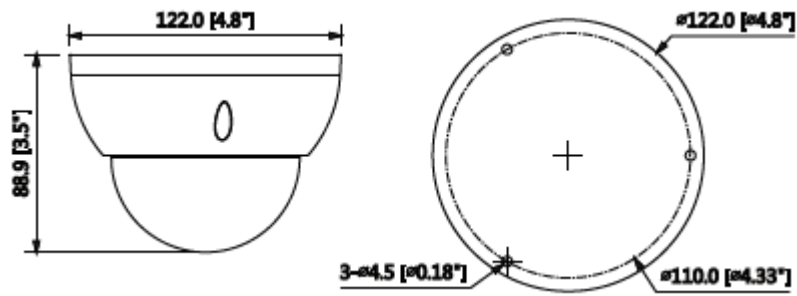

HAC HDBW2231RP-Z-POC

2MP Starlight HDCVI PoC IR Dome Kamera

Koruma ve Dayanıklılık Sertifikası	IP67 ve IK10
Kasa	Alüminyum
Boyutlar	Φ122mm × 88,9 mm
Net Ağırlık	0,48 kg

Junction Mount PFA137	In-ceiling Mount PFB200C
Wall Mount PFB203W	Pole Mount PFB203W + PFA152-E
Wall Mount with Rain Shade PFA137+PFA200W	Ceiling Mount (Extensible) PFA106+PFB220C
Pole Mount with Rain Shade PFA137+PFA200W+PFA152-E