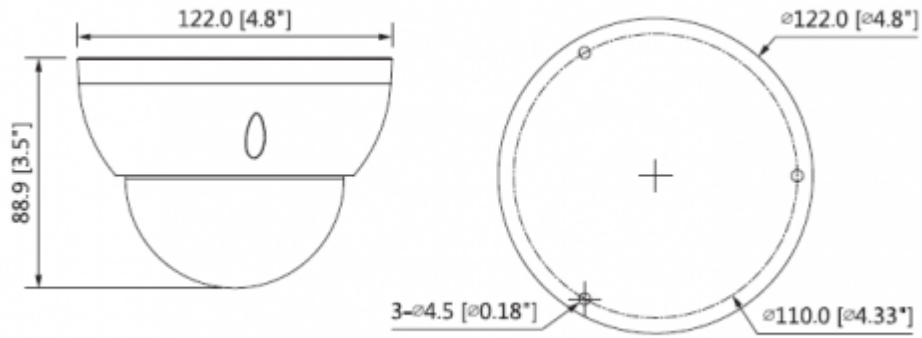

HAC-HDBW1100RP-VF-S3

1MP HDCVI IR Dome Kamera

Güç Tüketimi	Maks. 2.9W (12V DC, IR)
Çevre Koşulları	
Çalışma Koşulları	-40 ° C ~ + 60 ° C (-40 ° F ~ + 140 ° F) / az% 90 RH
Dayanıklılık Koşulları	-40 ° C ~ + 60 ° C (-40 ° F ~ + 140 ° F) / az% 90 RH
Koruma Sertifikası ve Dayanıklılık Sertifikası	IP67 & IK10
Kasa	
Kasa	Alüminyum
Boyutlar	Φ122mm × 88.9mm
Net Ağırlık	0.40kg